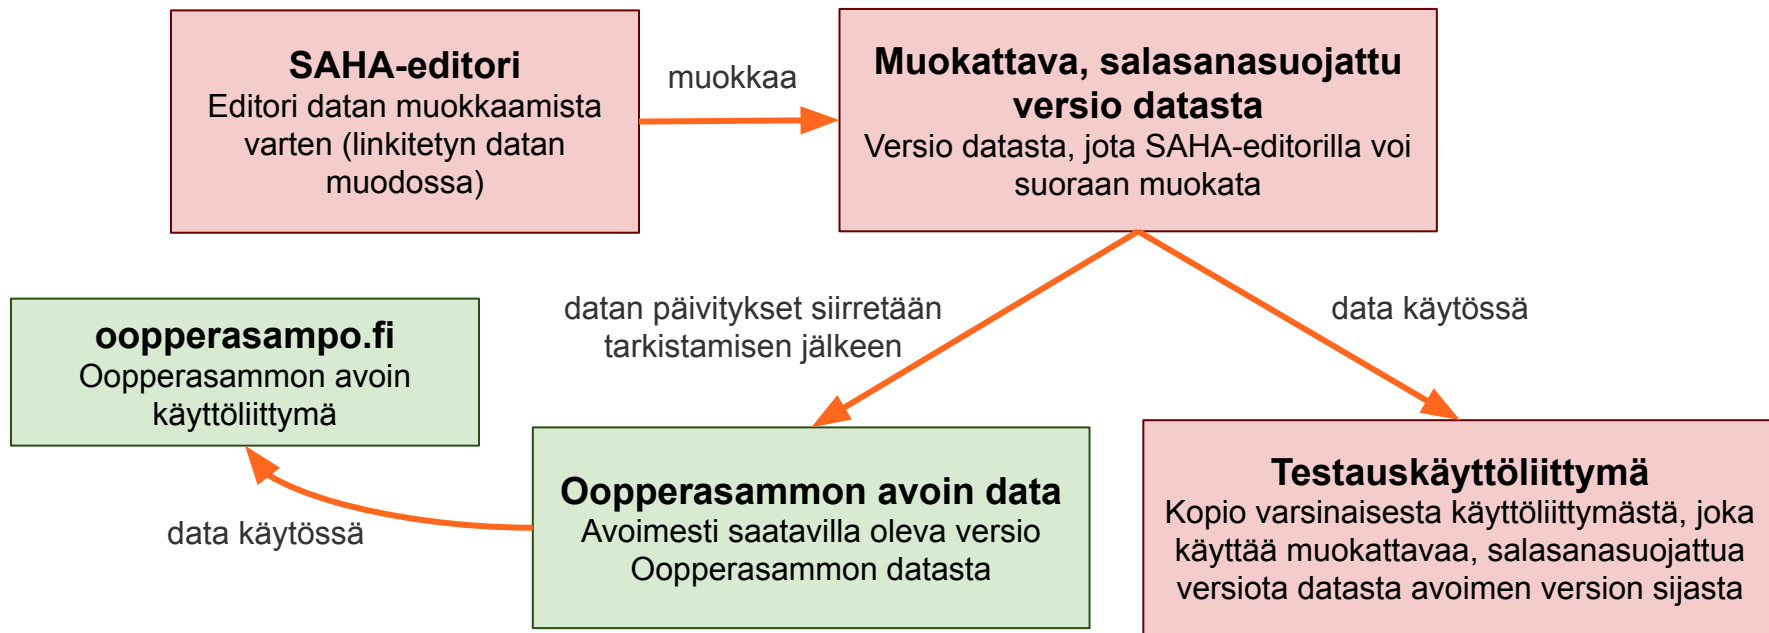

fi

[\[remove\]](#) (fi) Suomi

Datan ylläpito

Oopperasampo-käyttöliittymä

- **Käyttöliittymä rakennettu semanttisten portaalien kehitykseen tarkoitetulla Sampo-UI-sovelluskehysellä**
 - sama data, mutta useasta eri näkökulmasta
 - kaksivaiheinen käyttöprosessi: rajaa & analysoi
- **5 näkymää + informaationsivuja (linkit, lähteet)**
 - esitykset
 - henkilöt (esim. säveltäjät, oopperalaulajat, ...)
 - sävellykset
 - roolihahmot
 - esityspaikat

Oopperasampo

Ooppera- ja musiikkiteatteriesityksiä Suomessa
1830–1960

Valittavissa
olevat näkymät

Valitse näkymä etsiäksesi ja selataksesi aineistoja:

Esitykset

Näkymä, jossa voi hakea esityksiä.

Henkilöt

Näkymä, jossa voi hakea oopperaan liittyviä henkilöitä (säveltäjät, esiintyjät, jne.).