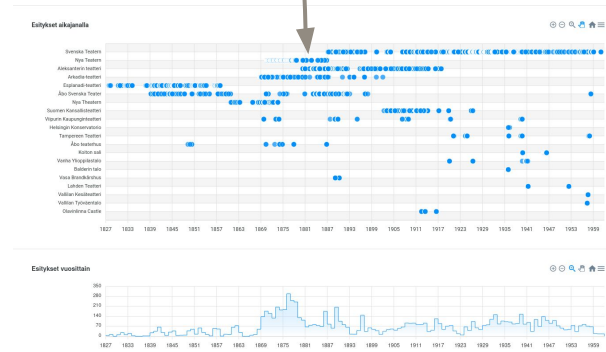

Oopperasampo-portaalin esittely

Annastina Ahola, DI, Semanttisen laskennan tutkimusryhmä (SeCo)

25.10.2023

Reprises → Oopperasampo

- Miksi linkitetty data ja uusi portaali?

- Paremmat hakumahdollisuudet
 - Fasettihaku
 - Integroidut data-analyttiset työkalut
- Reprises-tietokannan tulevan toiminnan epävarmuus vanhan tietokanta-alustan johdosta
 - Toiminnan loppuminen oli odotettavissa
- Sopiva dataformaatti tulevaisuuden kannalta

Reprises → Oopperasampo

• Muunnosprosessi:

- SQL datadumpi tietokannasta → 18 CSV-tiedostoa
 - 1 taulukko → 1 CSV-tiedosto
 - 16 muunnoksen kannalta relevantteja
- CSV-tiedostot → RDF Turtle-formaatissa
 - Muunnos RDF:ään Python-skripteillä
 - 9 CSV-tiedostoa muunnettu luokiksi, muut ominaisuuksiksi ja niiden arvoiksi aikaisemmin luoduille luokille