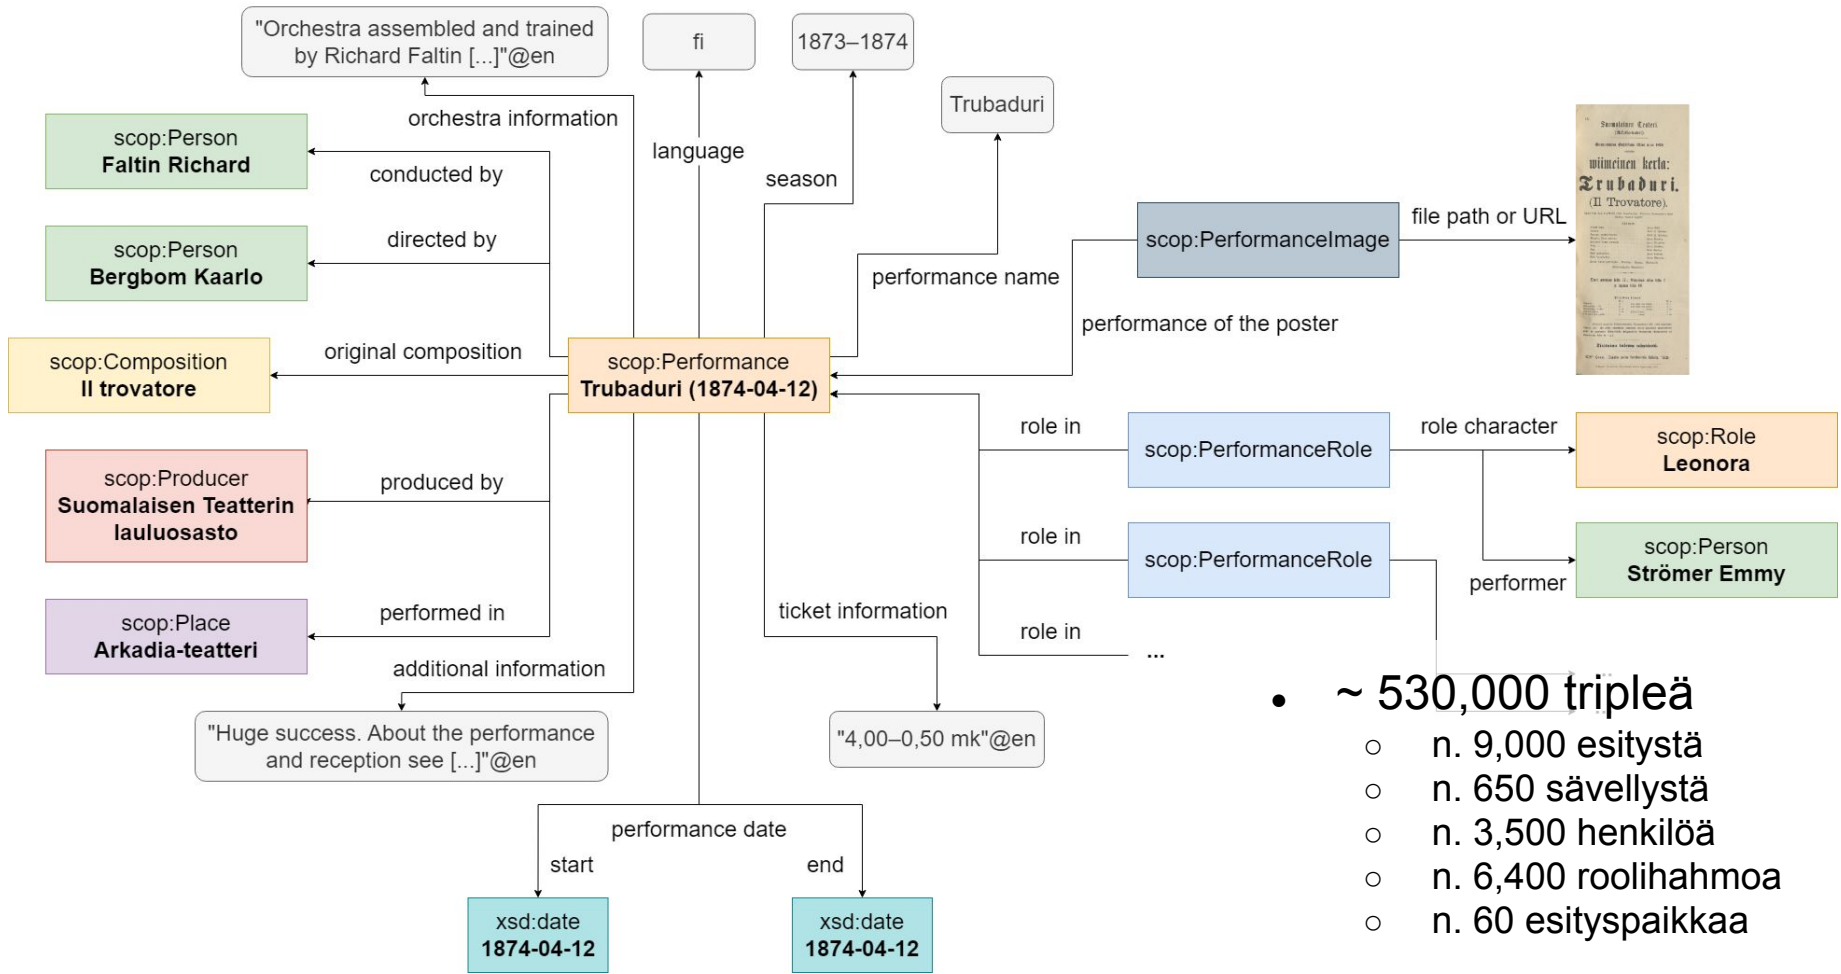

A1	A	B	C	D	E	F	G	H	I	J
1	personid	companyid	groupid	createBy	createDate	modifiedBy	modifiedDate	firstName		
2	4738915	496673	873836	4615659	2018-02-07 14:39:58	4615659	2018-02-07 14:39:58	Ingrid		
3	13902810	496673	873836	4615659	2021-07-05 20:57:54	4615659	2021-07-05 20:57:54	Fou		
4	7874420	496673	873836	4615659	2018-12-20 16:35:53	4615659	2018-12-20 16:35:53	Bertha		
5	5215183	496673	873836	4615659	2018-09-13 13:38:53	4615659	2018-09-13 13:38:53	Bert-Ake		
6	4383791	496673	873836	4200113	2017-07-13 09:31:57	4200113	2017-07-13 09:31:57	Herr		
7	5487156	496673	873836	4615659	2018-12-28 14:21:24	4615659	2018-12-28 14:21:24	Irene		
8	4397999	496673	873836	4200113	2017-07-25 11:49:56	4200113	2017-07-25 11:49:56	Fou		
9	4692255	496673	873836	4615659	2018-01-15 14:01:49	4615659	2018-01-15 14:01:49	Egonreich		
10	6278266	496673	873836	3336054	2019-06-14 21:30:38	3336054	2019-06-14 21:30:38	V. I.		
11	892710	0	0	496714	2013-05-07 14:48:39	880945	2013-05-07 14:48:39	Francesco Maria		
12	3604475	496673	873836	3520940	2016-02-08 08:10:09	3520940	2016-02-16 13:42:21	Oscar		
13	4380581	496673	873836	4200113	2017-07-11 09:31:49	4200113	2017-07-11 09:31:49	Herr		
14	14906128	496673	873836	3336054	2021-09-24 14:03:02	3336054	2021-09-24 14:03:02	G-n (Herr)		
15	15051523	496673	873836	3336054	2021-10-04 20:51:02	3336054	2021-10-04 20:51:02	G-zha (Fou)		
16	11007251	496673	873836	4615659	2020-11-14 13:21:48	4615659	2020-11-14 13:21:48	Amass		
17	1148510	0	0	880945	2013-07-02 01:49:27	880945	2013-07-02 01:49:27	Kassa		
18	4363776	496673	873836	4200113	2017-06-28 08:38:52	4200113	2017-06-28 08:38:52	Herr		
19	4404606	496673	873836	4200113	2017-07-30 09:23:46	4200113	2017-07-30 09:23:46	Vladimir		
20	4682574	496673	873836	4615659	2018-01-10 11:02:35	4615659	2018-01-10 11:02:35	Fou		
21	6164229	496673	873836	3336054	2019-05-26 18:32:05	3336054	2021-06-25 17:43:23	Gospodin (Herr)		
22	4337179	496673	873836	4200113	2017-06-09 12:07:55	4200113	2017-06-09 12:07:55	Pietro		
23	4765926	496673	873836	4615659	2018-02-22 09:54:37	4615659	2018-02-22 09:54:37	Rea		
24	3004120	496673	873836	4615659	2018-01-10 11:02:35	4615659	2018-01-10 11:02:35	Fou		

```
1 @prefix dc: <http://purl.org/dc/elements/1.1/> .
2 @prefix foaf: <http://xmlns.com/foaf/0.1/> .
3 @prefix ops: <http://ldf.fi/operasampo/> .
4 @prefix owl: <http://www.w3.org/2002/07/owl#> .
5 @prefix rdfs: <http://www.w3.org/2000/01/rdf-schema#> .
6 @prefix scop: <http://ldf.fi/schema/operasampo/> .
7 @prefix skos: <http://www.w3.org/2004/02/skos/core#> .
8 @prefix xsd: <http://www.w3.org/2001/XMLSchema#> .
9
10 ops:compositions_14316953 a scop:Composition ;
11   scop:additionalTitle "Le ressemblance"@fi ;
12   scop:composed "1798" ;
13   scop:composedBy ops:persons_14316933 ;
14   scop:librettist ops:persons_3551503 ;
15   skos:prefLabel "Le prisonnier"@fi .
16
17 ops:compositions_15984644 a scop:Composition ;
18   scop:additionalInfo "Tanssi-ja laulunaytelmä."@fi ;
19   scop:composedBy ops:persons_3695237 ;
20   skos:prefLabel "Divertissement"@fi .
21
22 ops:compositions_3556786 a scop:Composition ;
23   scop:additionalTitle "Qvåkaren och dansösen"@fi ;
24   scop:composedBy ops:persons_3556760 ;
25   scop:librettist ops:persons_3556760 ;
26   scop:originalTitle "Le quaker et la danseuse" ;
```

PREFIX scop: <http://ldf.fi/schema/operasampo/>

PREFIX xsd: <http://www.w3.org/2001/XMLSchema#>

- ~ 530,000 tripleä
  - n. 9,000 esitystä
  - n. 650 sävellystä
  - n. 3,500 henkilöä
  - n. 6,400 roolihahmoa
  - n. 60 esityspaikkaa