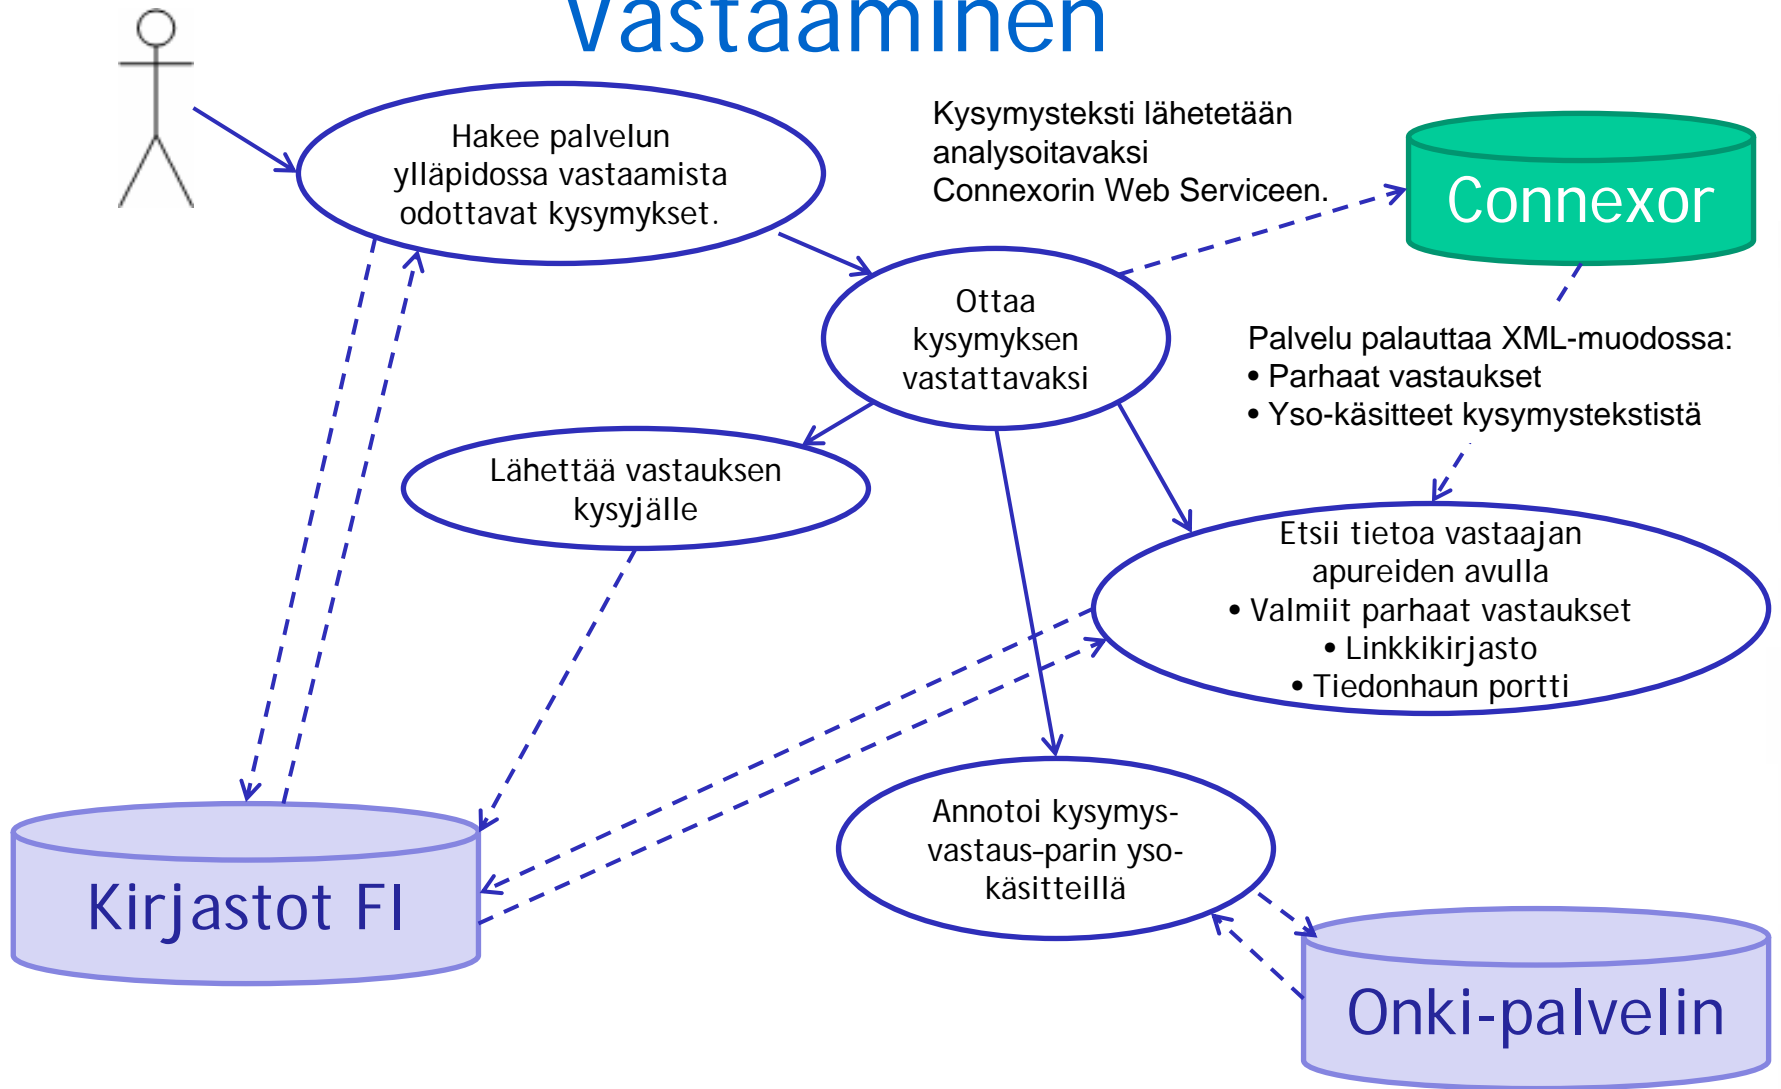

Vastaaminen