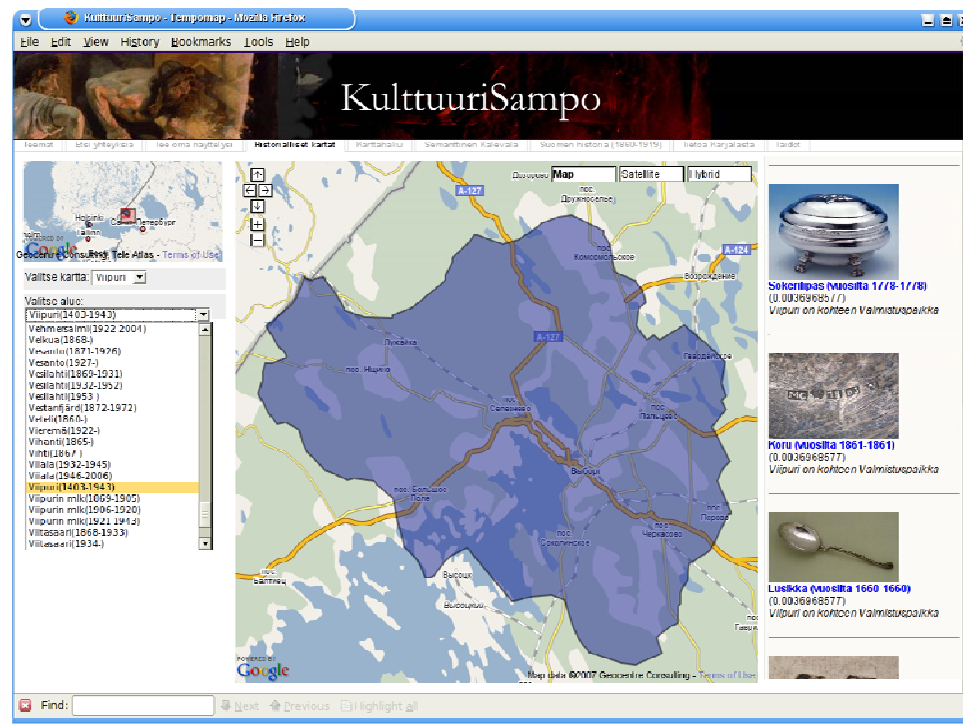

Map Satellite Hybrid

Powered by Google

Map data ©2007 Geocentre Consulting - Terms of Use

Find: Next Previous Highlight all

Valitse kartta: Viipuri

- Valitse alue:
- Viipuri(1403-1943)
  - Vehmersalmi(1922-2004)
  - Velkua(1868-)
  - Vesanto(1871-1926)
  - Vesanto(1927-)
  - Vesilatti(1869-1931)
  - Vesilatti(1932-1952)
  - Vesilatti(1953-)
  - Vestanfjärd(1872-1972)
  - Veteli(1860-)
  - Vieremä(1922-)
  - Vihanti(1865-)
  - Vihti(1867-)
  - Viiala(1932-1945)
  - Viiala(1946-2006)
  - Viipuri(1403-1943)**
  - Viipurin mlk(1869-1905)
  - Viipurin mlk(1906-1920)
  - Viipurin mlk(1921-1943)
  - Viitasaari(1868-1933)
  - Viitasaari(1934-)

**Sokeripipas (vuosilta 1778-1778)**  
(0.0036968577)  
*Viipuri on kohteen Valmistuspaikka*

**Koru (vuosilta 1861-1861)**  
(0.0036968577)  
*Viipuri on kohteen Valmistuspaikka*

**Lusikka (vuosilta 1660-1660)**  
(0.0036968577)  
*Viipuri on kohteen Valmistuspaikka*

# Sovelluksia:

- Eri aikojen aluiden ja karttojen visualisointi ”**ajallisina kerroksina**”
- Historiallisiin alueisiin liittyvien **kohteiden haku** (ilmavalokuvat, taulut, esineet jne.)