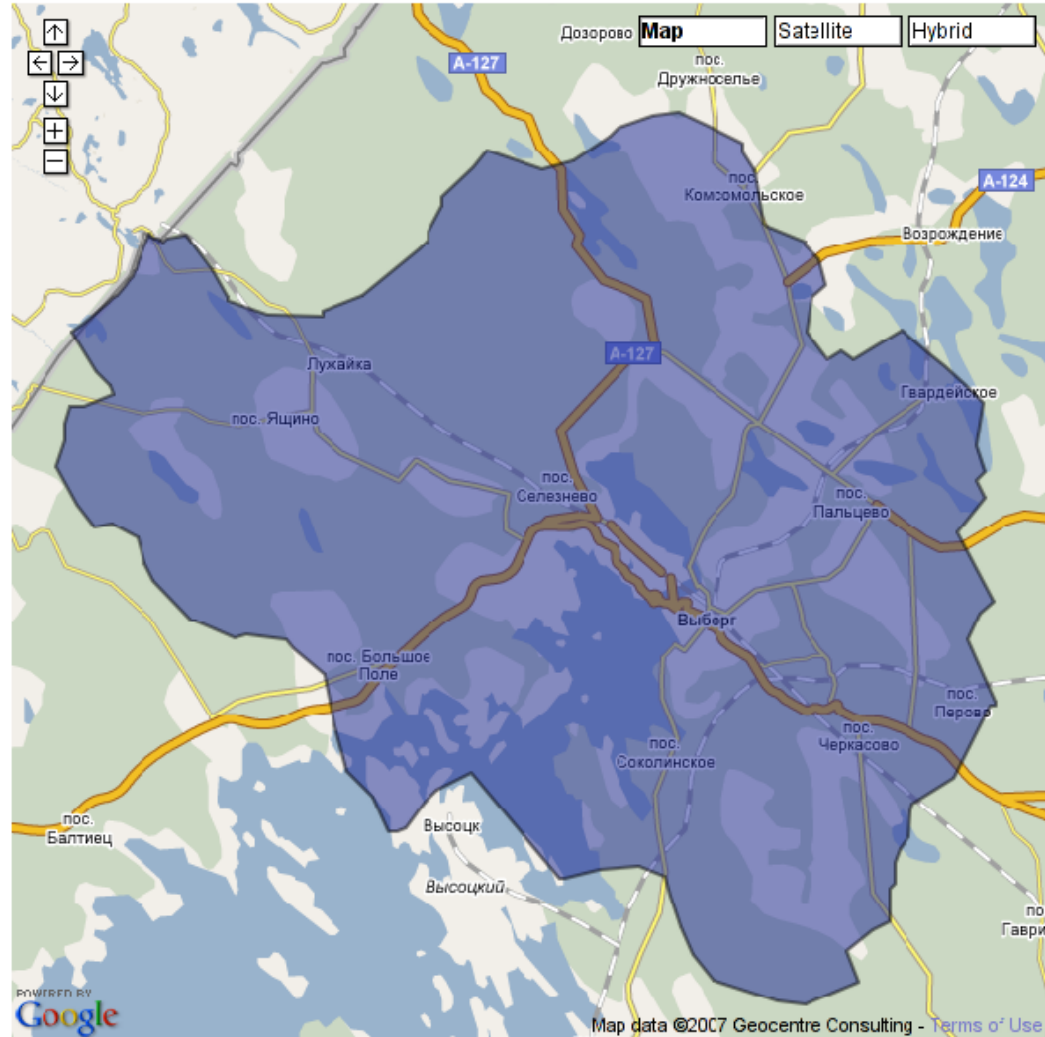

KulttuuriSampo - Tempomap - Mozilla Firefox

File Edit View History Bookmarks Tools Help

KulttuuriSampo

Historialliset kartat

Valitse karta: Viipuri

Valitse alue:

- Viipuri(1403-1943)
- Vehmeralmi(1922-2004)
- Velkua(1868-)
- Vesarti(1871-1976)
- Vesarti(1527-)
- Vesilahti(1869-1931)
- Vesilahti(1932-1952)
- Vesilahti(1953-)
- Vesta-Niemi(1872-1972)
- Veteli(1866-)
- Vieremi(1922-)
- Viharti(1865-)
- Vihhti(1857-)
- Viljala(1932-1945)
- Viljala(1946-2006)
- Viipuri(1403-1943)**
- Viipurin mk(1869-1925)
- Viipurin mk(1906-1920)
- Viipurin mk(1921-1943)
- Viitasaari(1868-1933)
- Viitasaari(1934-)

Map Satellite Hybrid

Powered by Google

Map data ©2007 Geocentre Consulting - Terms of Use

Find: Next Previous Highlight all

Valitse kartta: Viipuri

- Valitse alue:
- Viipuri(1403-1943)
  - Vehmersalmi(1922-2004)
  - Velkua(1868-)
  - Vesanto(1871-1926)
  - Vesanto(1927-)
  - Vesilatti(1869-1931)
  - Vesilatti(1932-1952)
  - Vesilatti(1953-)
  - Vestanfjärd(1872-1972)
  - Veteli(1860-)
  - Vieremä(1922-)
  - Vihanti(1865-)
  - Vihti(1867-)
  - Viiala(1932-1945)
  - Viiala(1946-2006)
  - Viipuri(1403-1943)**
  - Viipurin mlk(1869-1905)
  - Viipurin mlk(1906-1920)
  - Viipurin mlk(1921-1943)
  - Viitasaari(1868-1933)
  - Viitasaari(1934-)

**Sokeripipas (vuosilta 1778-1778)**  
(0.0036968577)  
*Viipuri on kohteen Valmistuspaikka*

**Koru (vuosilta 1861-1861)**  
(0.0036968577)  
*Viipuri on kohteen Valmistuspaikka*

**Lusikka (vuosilta 1660-1660)**  
(0.0036968577)  
*Viipuri on kohteen Valmistuspaikka*